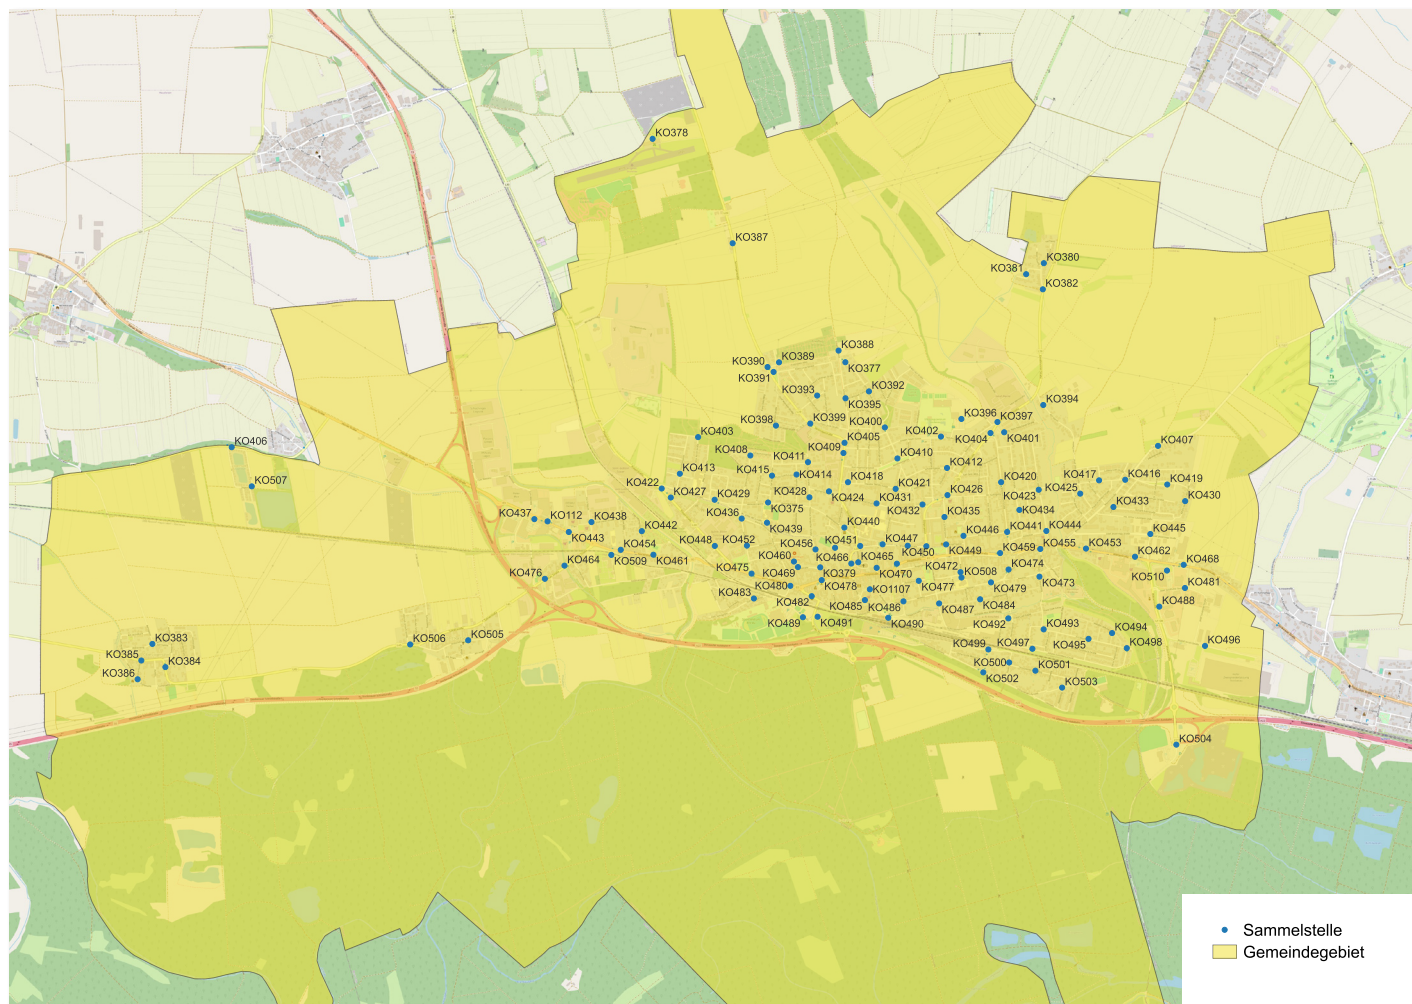

In **STOCKERAU** bedient Bezirk Korneuburg mobil insgesamt **135 SAMMELSTELLEN**.

Günstig mobil

Bezirk Korneuburg mobil verkehrt zu einem Tarif analog zum VOR. VOR Zeitkarten (z.B. KlimaTicket, Wochen- oder Monatskarten) werden anerkannt. Zusätzlich zum VOR Vollpreis entrichten Fahrgäste einen geringfügigen Komfortzuschlag in der Höhe € 2,- (bis 19:00 Uhr) bzw. € 4,- (ab 19:00 Uhr).

Bei Fragen oder für Details

...siehe www.noevog.at/noevog-flex oder kontaktieren Sie kundenservice@noevog.at
Telefonische Buchungen sind auch über die **Hotline 0800 22 23 22** möglich.