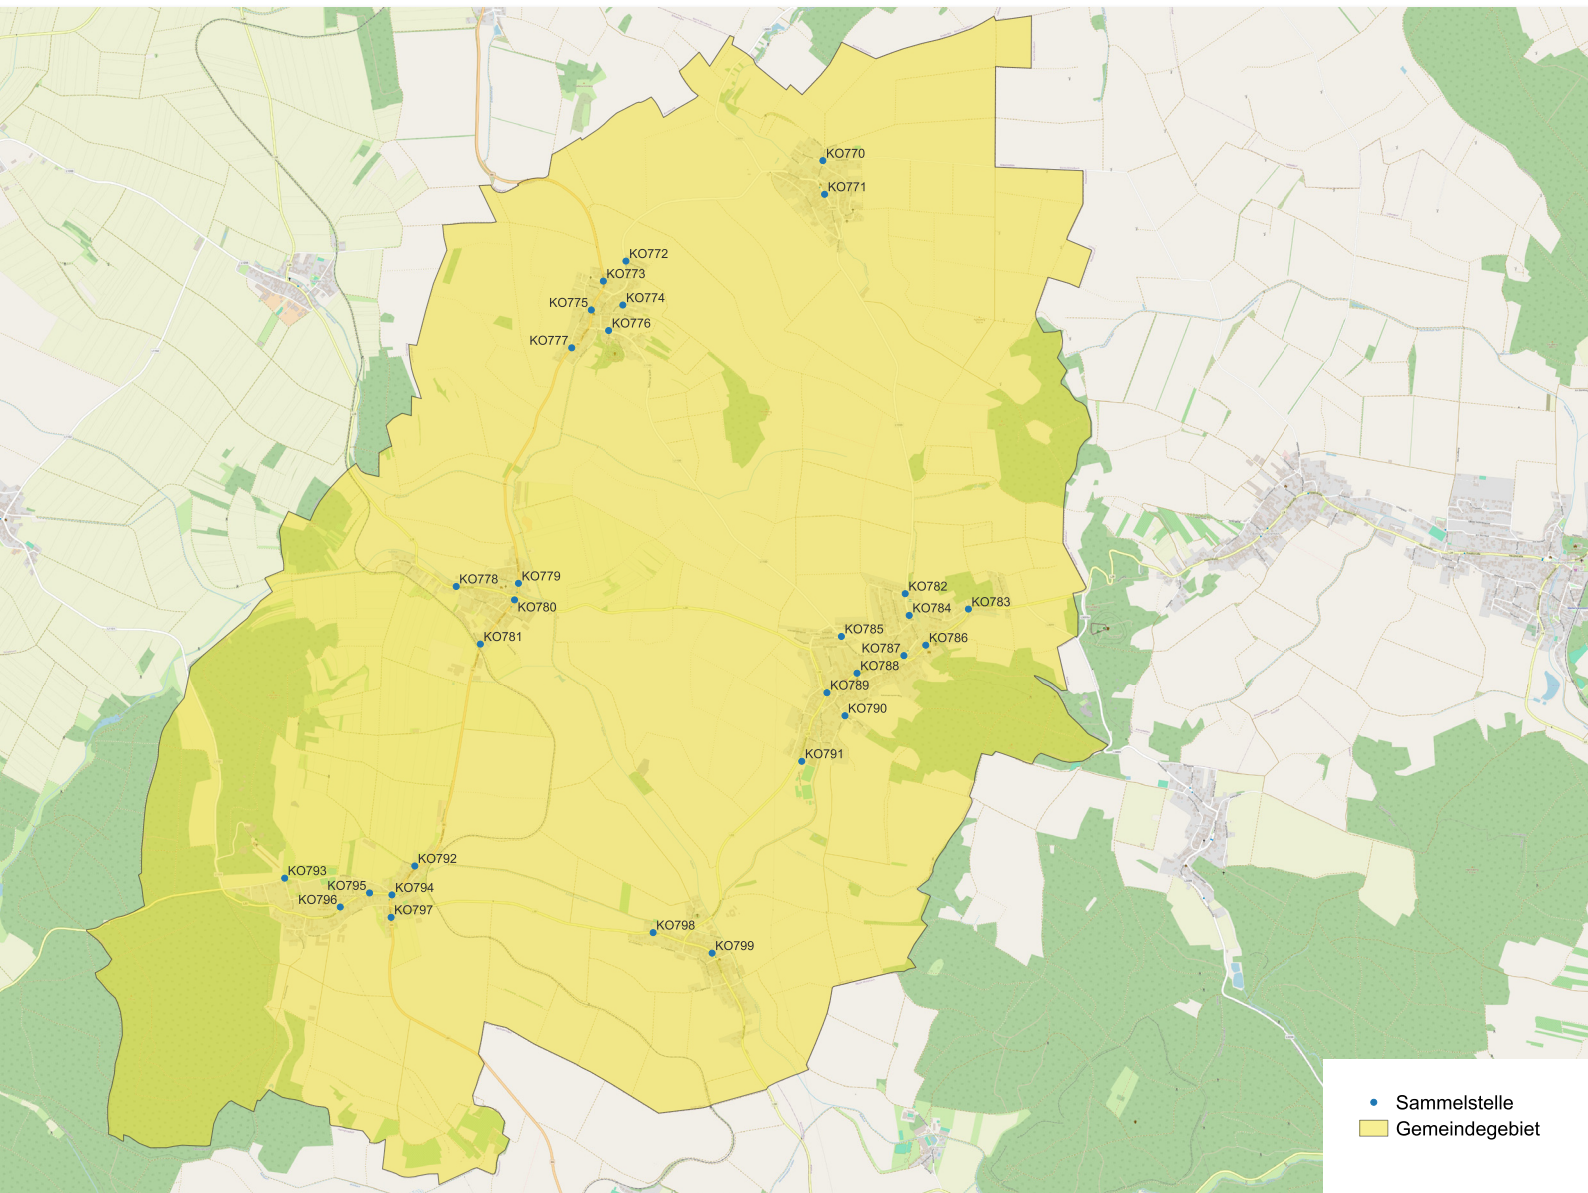

In **GROSSRUSSBACH** bedient Bezirk Korneuburg mobil insgesamt **30 SAMMELSTELLEN**.

Günstig mobil

Bezirk Korneuburg mobil verkehrt zu einem Tarif analog zum VOR. VOR Zeitkarten (z.B. KlimaTicket, Wochen- oder Monatskarten) werden anerkannt. Zusätzlich zum VOR Vollpreis entrichten Fahrgäste einen geringfügigen Komfortzuschlag in der Höhe € 2,- (bis 19:00 Uhr) bzw. € 4,- (ab 19:00 Uhr).

Bei Fragen oder für Details

...siehe www.noevog.at/noevog-flex oder kontaktieren Sie kundenservice@noevog.at
Telefonische Buchungen sind auch über die **Hotline 0800 22 23 22** möglich.