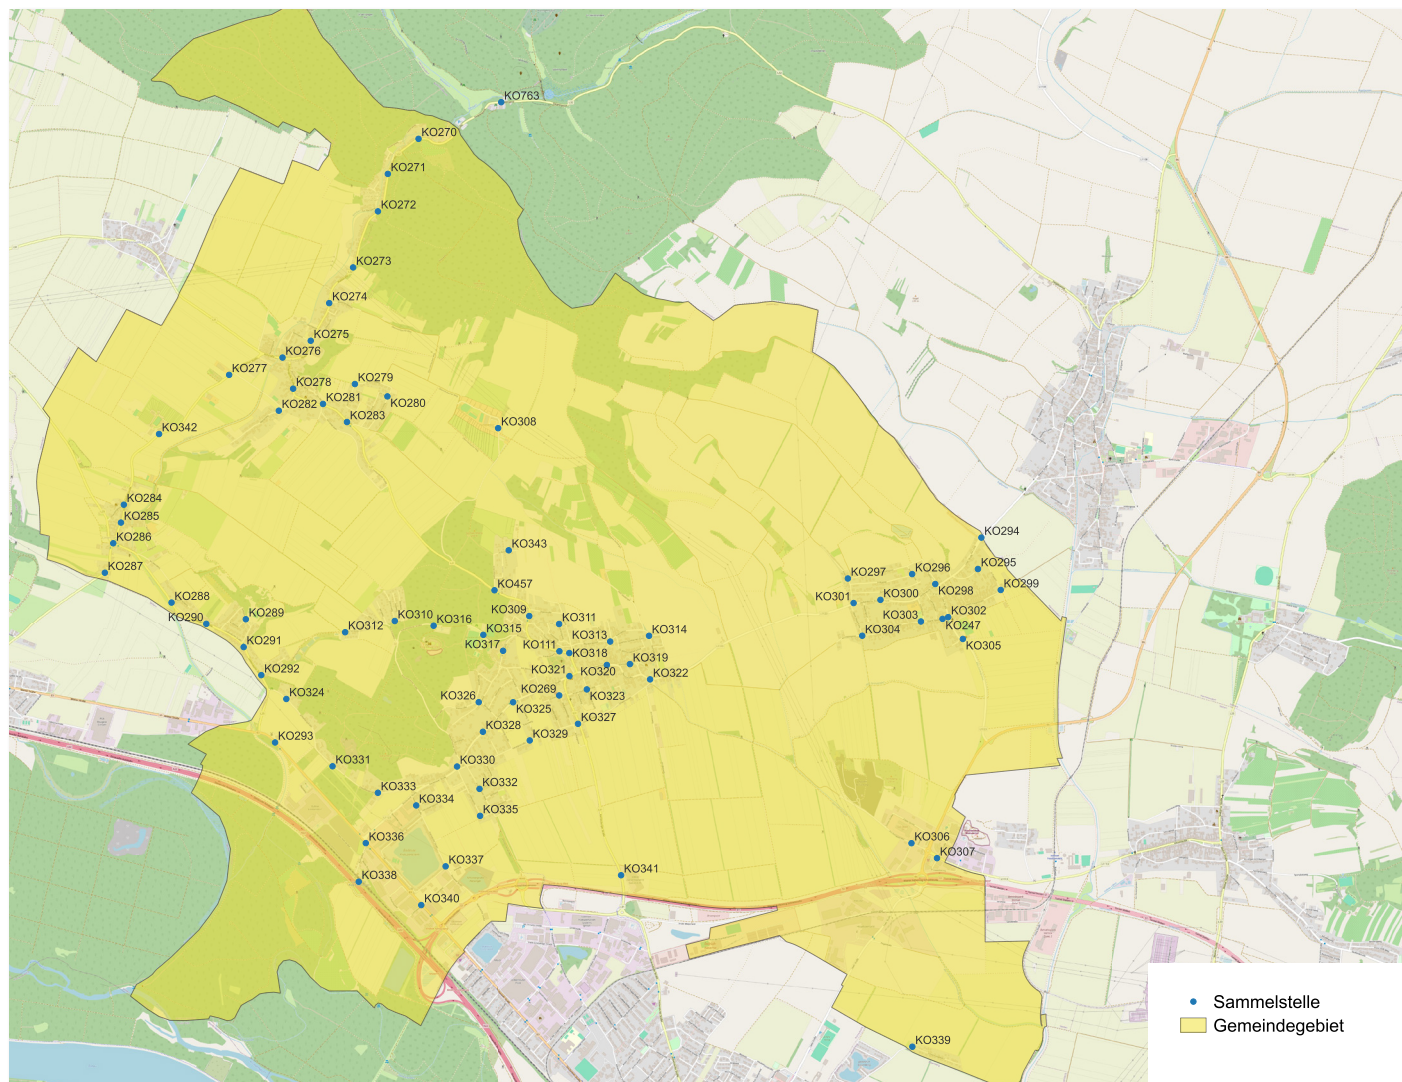

In **LEOBENDORF** bedient Bezirk Korneuburg mobil insgesamt **79 SAMMELSTELLEN**.

Günstig mobil

Bezirk Korneuburg mobil verkehrt zu einem Tarif analog zum VOR. VOR Zeitkarten (z.B. KlimaTicket, Wochen- oder Monatskarten) werden anerkannt. Zusätzlich zum VOR Vollpreis entrichten Fahrgäste einen geringfügigen Komfortzuschlag in der Höhe € 2,- (bis 19:00 Uhr) bzw. € 4,- (ab 19:00 Uhr).

Bei Fragen oder für Details

...siehe www.noevog.at/noevog-flex oder kontaktieren Sie kundenservice@noevog.at
Telefonische Buchungen sind auch über die **Hotline 0800 22 23 22** möglich.