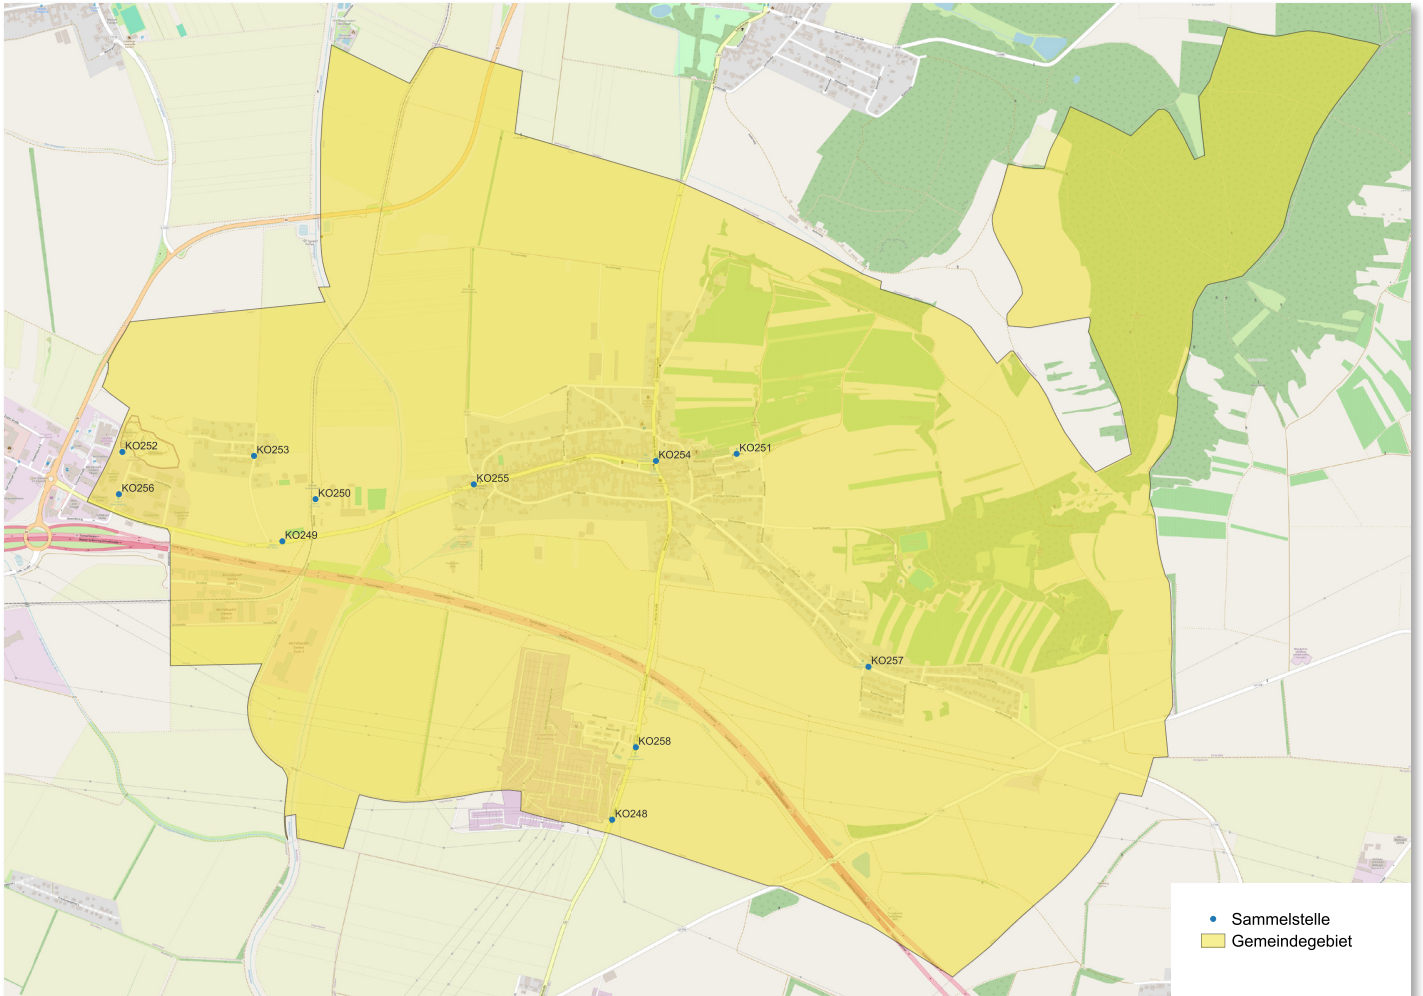

In **STETTEN** bedient Bezirk Korneuburg mobil insgesamt **11 SAMMELSTELLEN**.

Günstig mobil

Bezirk Korneuburg mobil verkehrt zu einem Tarif analog zum VOR. VOR Zeitkarten (z.B. KlimaTicket, Wochen- oder Monatskarten) werden anerkannt. Zusätzlich zum VOR Vollpreis entrichten Fahrgäste einen geringfügigen Komfortzuschlag in der Höhe € 2,- (bis 19:00 Uhr) bzw. € 4,- (ab 19:00 Uhr).

Bei Fragen oder für Details

...siehe www.noevog.at/noevog-flex oder kontaktieren Sie kundenservice@noevog.at
Telefonische Buchungen sind auch über die **Hotline 0800 22 23 22** möglich.