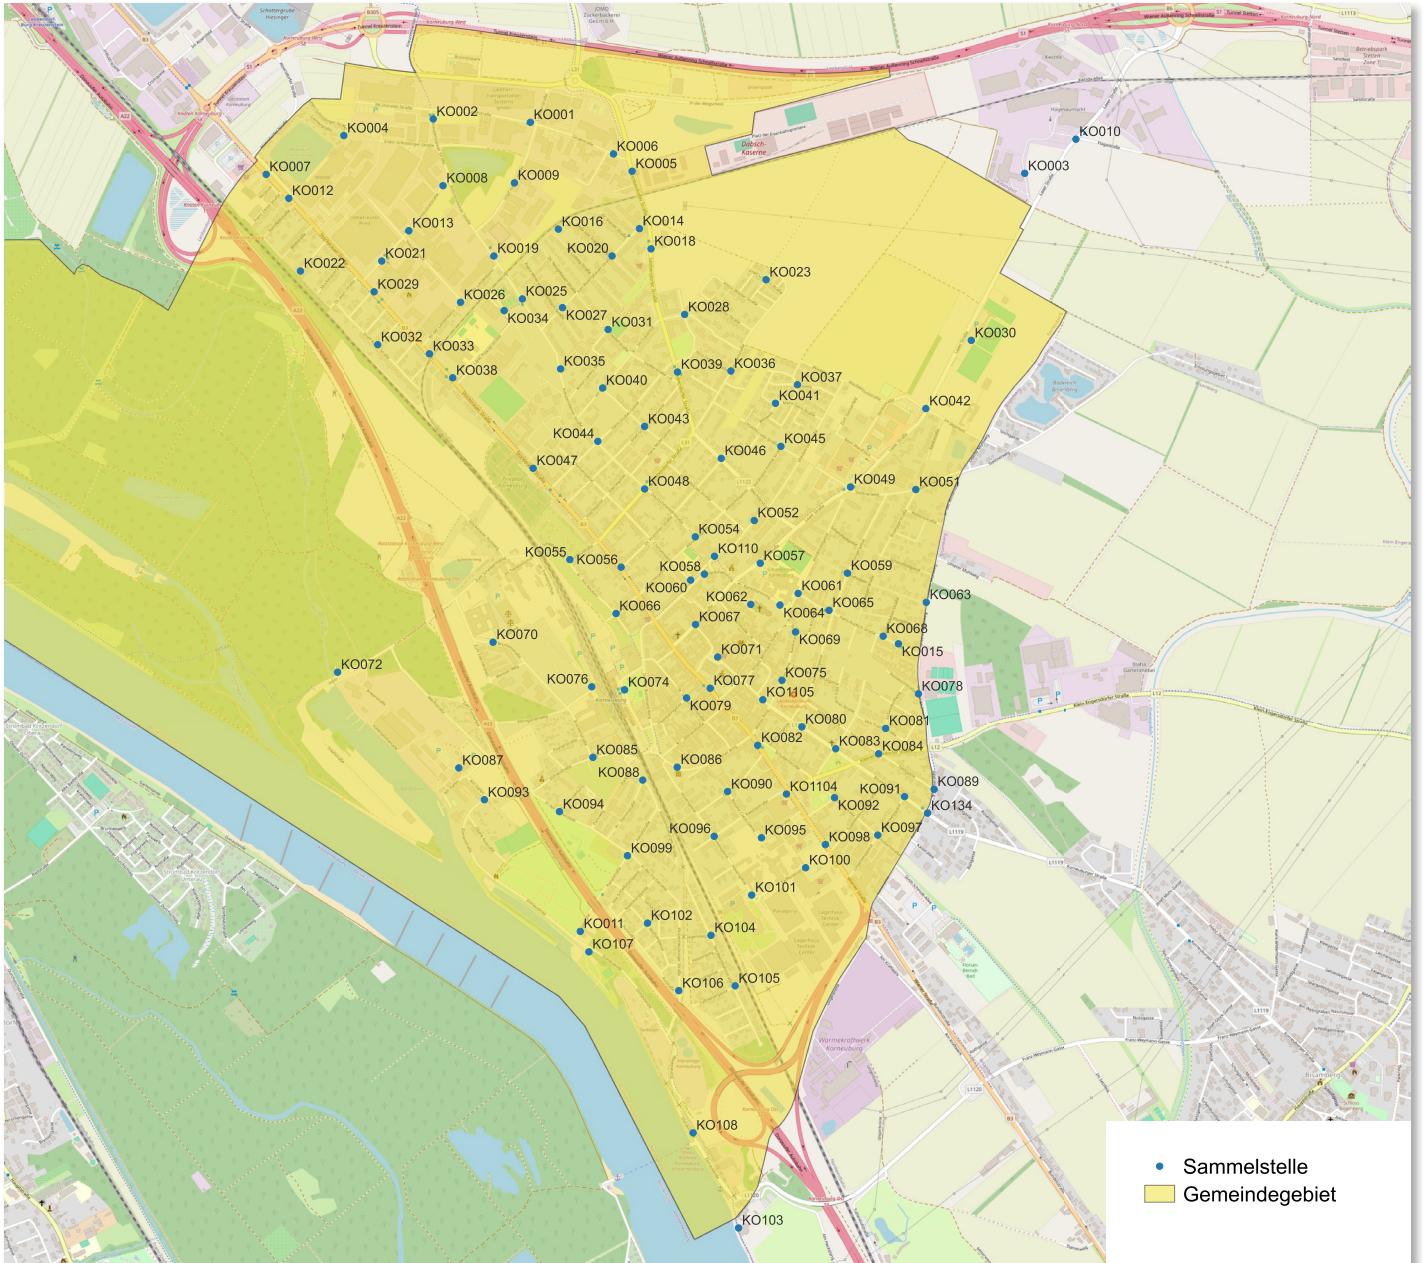

In **KORNEUBURG** bedient Bezirk Korneuburg mobil insgesamt **107 SAMMELSTELLEN**.

Günstig mobil

Bezirk Korneuburg mobil verkehrt zu einem Tarif analog zum VOR. VOR Zeitkarten (z.B. KlimaTicket, Wochen- oder Monatskarten) werden anerkannt. Zusätzlich zum VOR Vollpreis entrichten Fahrgäste einen geringfügigen Komfortzuschlag in der Höhe € 2,- (bis 19:00 Uhr) bzw. € 4,- (ab 19:00 Uhr).

Bei Fragen oder für Details

...siehe www.noevog.at/noevog-flex oder kontaktieren Sie kundenservice@noevog.at
Telefonische Buchungen sind auch über die **Hotline 0800 22 23 22** möglich.