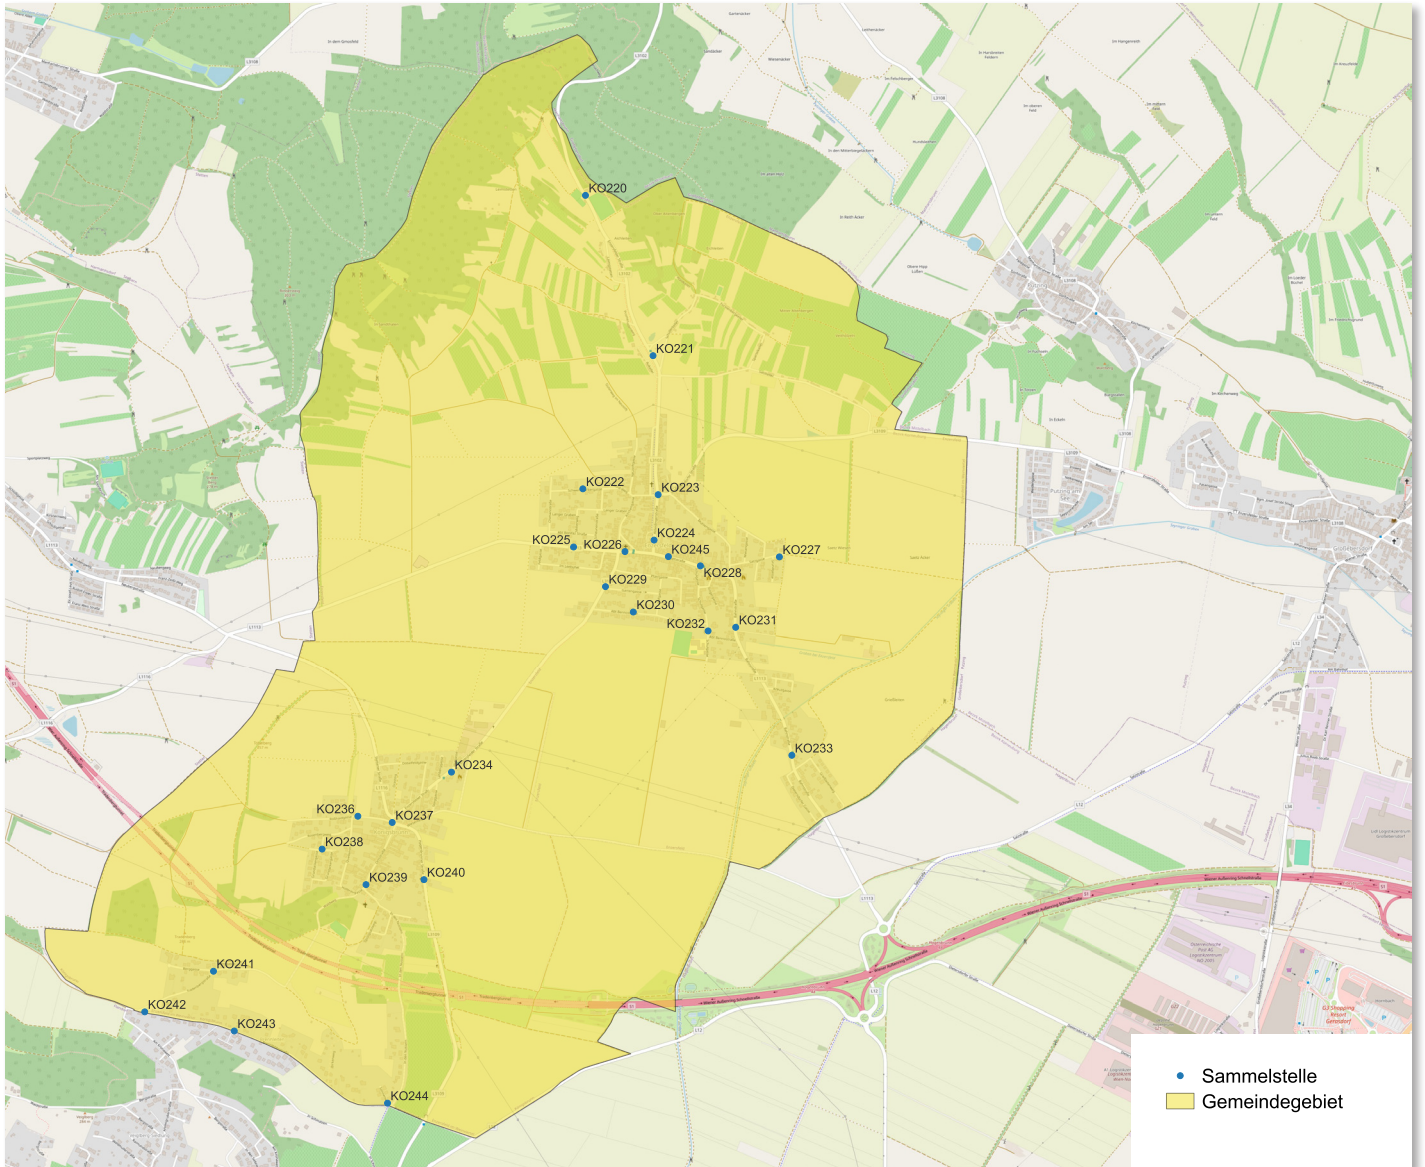

In **ENZERSFELD** bedient Bezirk Korneuburg mobil insgesamt **25 SAMMELSTELLEN**.

Günstig mobil

Bezirk Korneuburg mobil verkehrt zu einem Tarif analog zum VOR. VOR Zeitkarten (z.B. KlimaTicket, Wochen- oder Monatskarten) werden anerkannt. Zusätzlich zum VOR Vollpreis entrichten Fahrgäste einen geringfügigen Komfortzuschlag in der Höhe € 2,- (bis 19:00 Uhr) bzw. € 4,- (ab 19:00 Uhr).

Bei Fragen oder für Details

...siehe www.noevog.at/noevog-flex oder kontaktieren Sie kundenservice@noevog.at
Telefonische Buchungen sind auch über die **Hotline 0800 22 23 22** möglich.