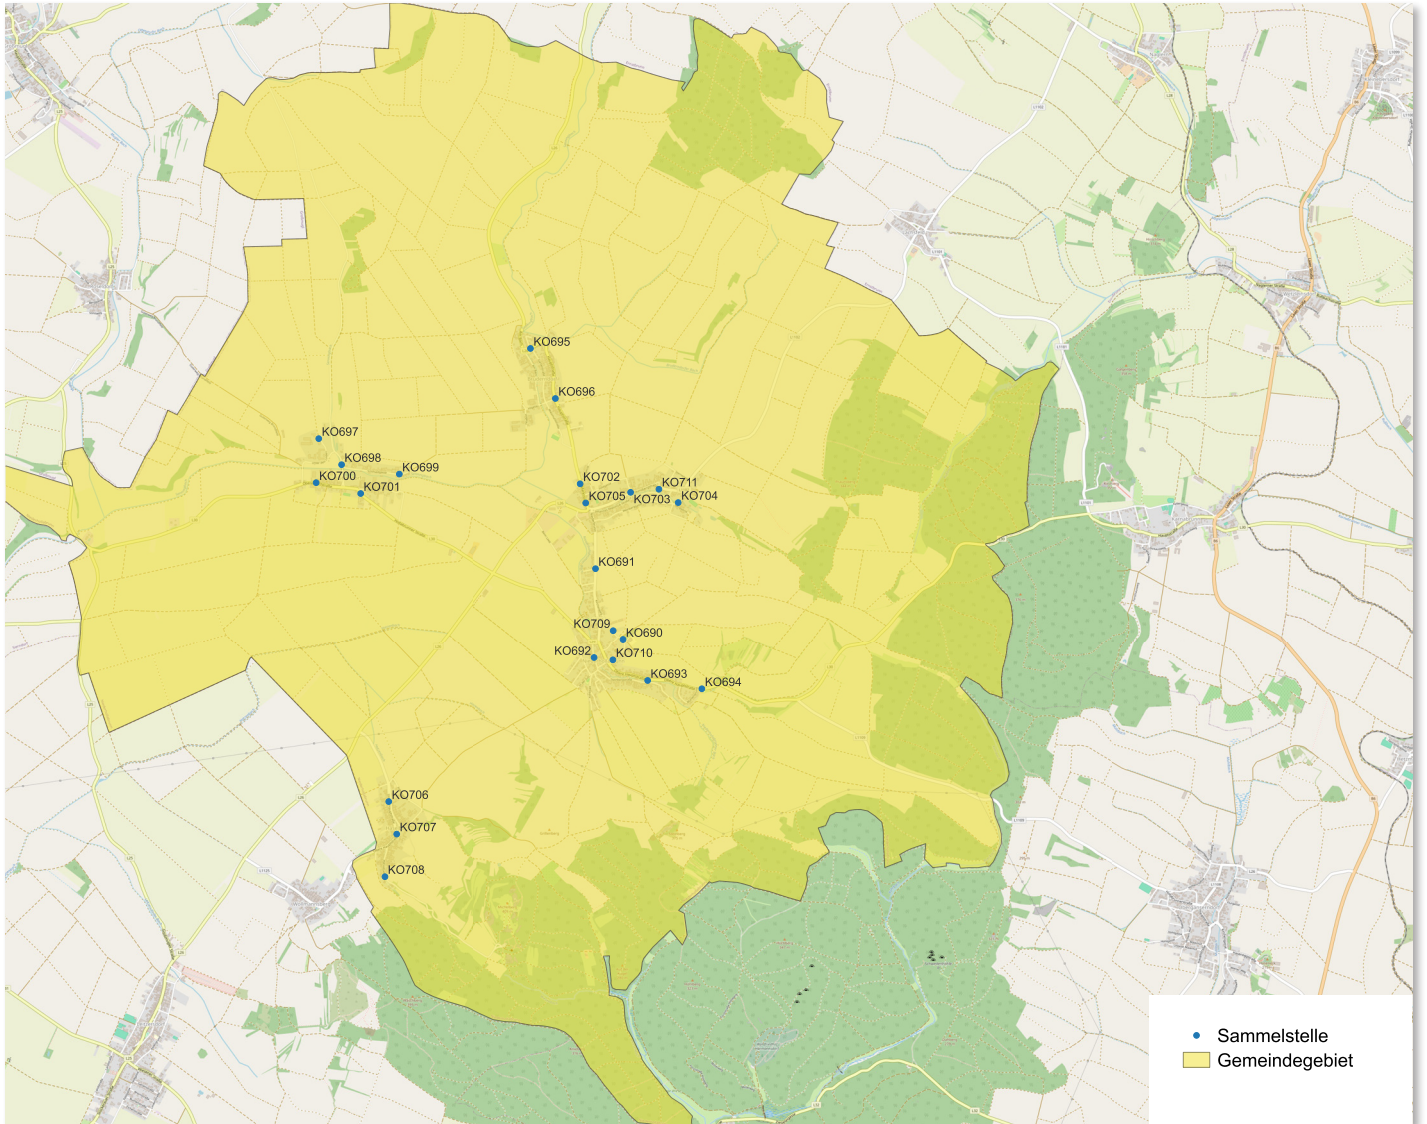

In **NIEDERHOLLABRUNN** bedient Bezirk Korneuburg mobil insgesamt **22 SAMMELSTELLEN**.

Günstig mobil

Bezirk Korneuburg mobil verkehrt zu einem Tarif analog zum VOR. VOR Zeitkarten (z.B. KlimaTicket, Wochen- oder Monatskarten) werden anerkannt. Zusätzlich zum VOR Vollpreis entrichten Fahrgäste einen geringfügigen Komfortzuschlag in der Höhe € 2,- (bis 19:00 Uhr) bzw. € 4,- (ab 19:00 Uhr).

Bei Fragen oder für Details

...siehe www.noevog.at/noevog-flex oder kontaktieren Sie kundenservice@noevog.at
Telefonische Buchungen sind auch über die **Hotline 0800 22 23 22** möglich.