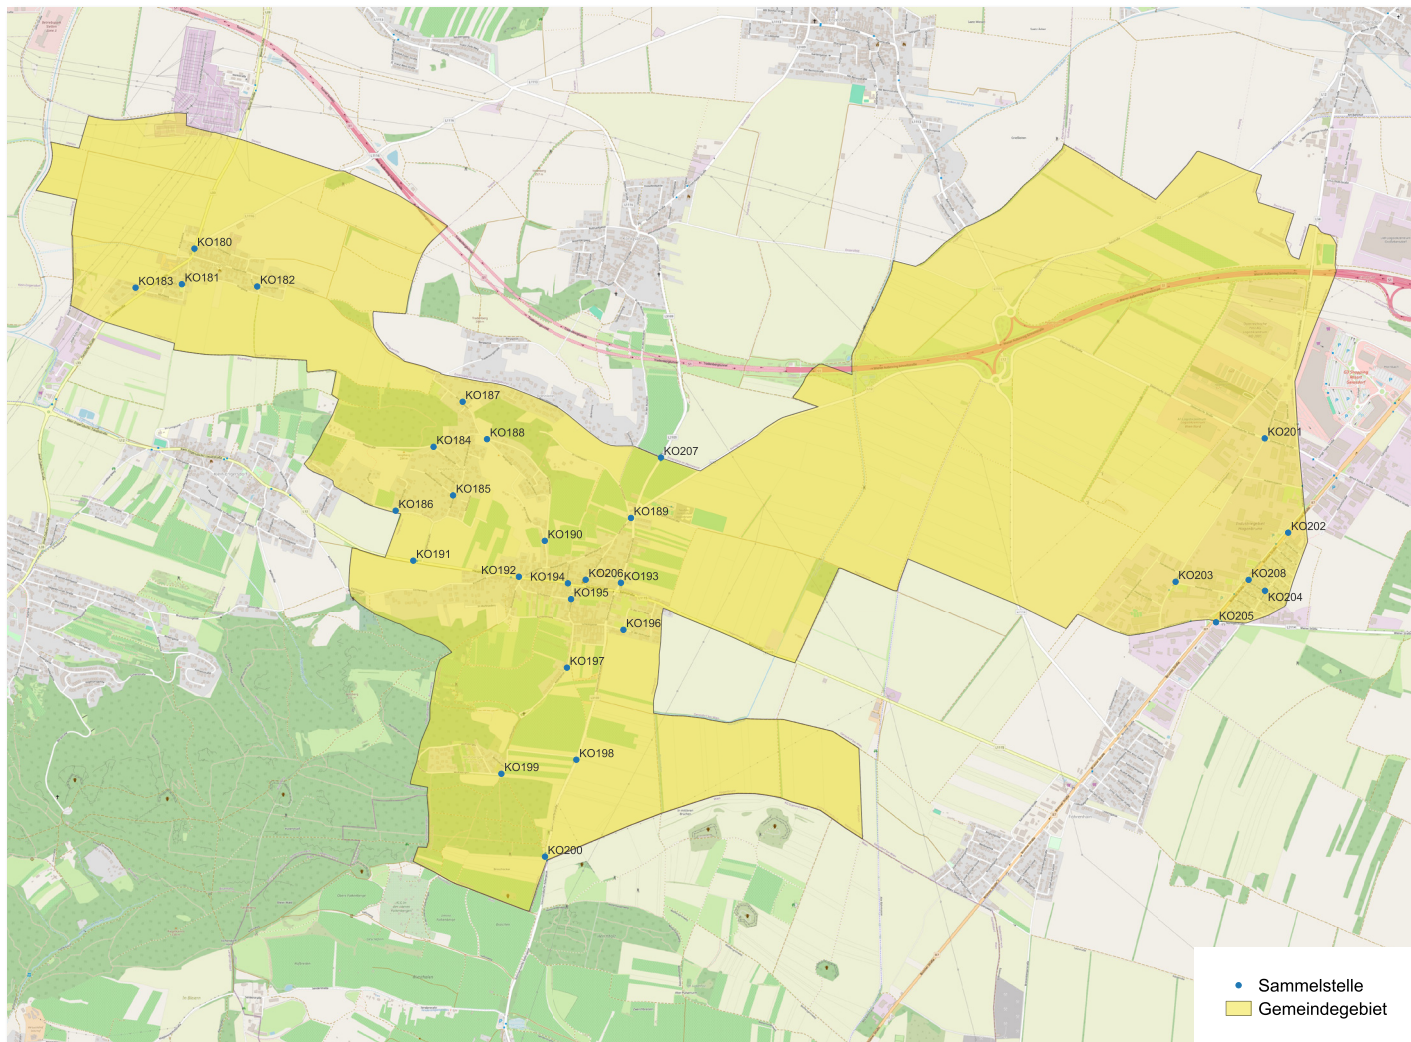

In **HAGENBRUNN** bedient Bezirk Korneuburg mobil insgesamt **29 SAMMELSTELLEN**.

Günstig mobil

Bezirk Korneuburg mobil verkehrt zu einem Tarif analog zum VOR. VOR Zeitkarten (z.B. KlimaTicket, Wochen- oder Monatskarten) werden anerkannt. Zusätzlich zum VOR Vollpreis entrichten Fahrgäste einen geringfügigen Komfortzuschlag in der Höhe € 2,- (bis 19:00 Uhr) bzw. € 4,- (ab 19:00 Uhr).

Bei Fragen oder für Details

...siehe www.noevog.at/noevog-flex oder kontaktieren Sie kundenservice@noevog.at
Telefonische Buchungen sind auch über die **Hotline 0800 22 23 22** möglich.