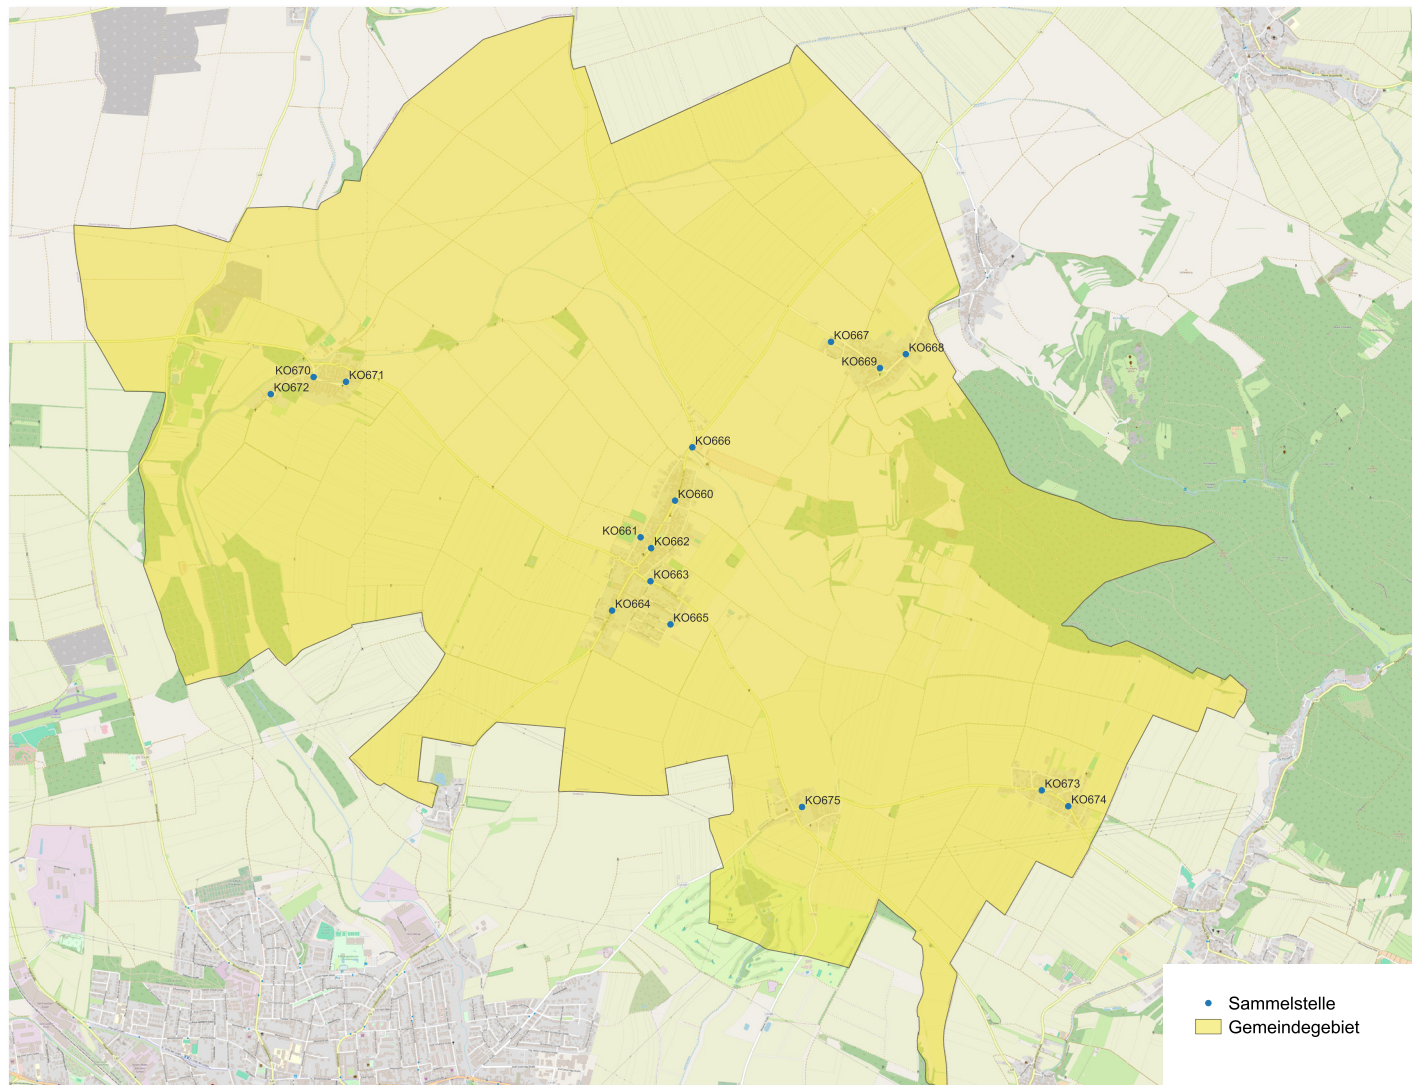

In **LEITZERSDORF** bedient Bezirk Korneuburg mobil insgesamt **16 SAMMELSTELLEN**.

Günstig mobil

Bezirk Korneuburg mobil verkehrt zu einem Tarif analog zum VOR. VOR Zeitkarten (z.B. KlimaTicket, Wochen- oder Monatskarten) werden anerkannt. Zusätzlich zum VOR Vollpreis entrichten Fahrgäste einen geringfügigen Komfortzuschlag in der Höhe € 2,- (bis 19:00 Uhr) bzw. € 4,- (ab 19:00 Uhr).

Bei Fragen oder für Details

...siehe www.noevog.at/noevog-flex oder kontaktieren Sie kundenservice@noevog.at
Telefonische Buchungen sind auch über die **Hotline 0800 22 23 22** möglich.