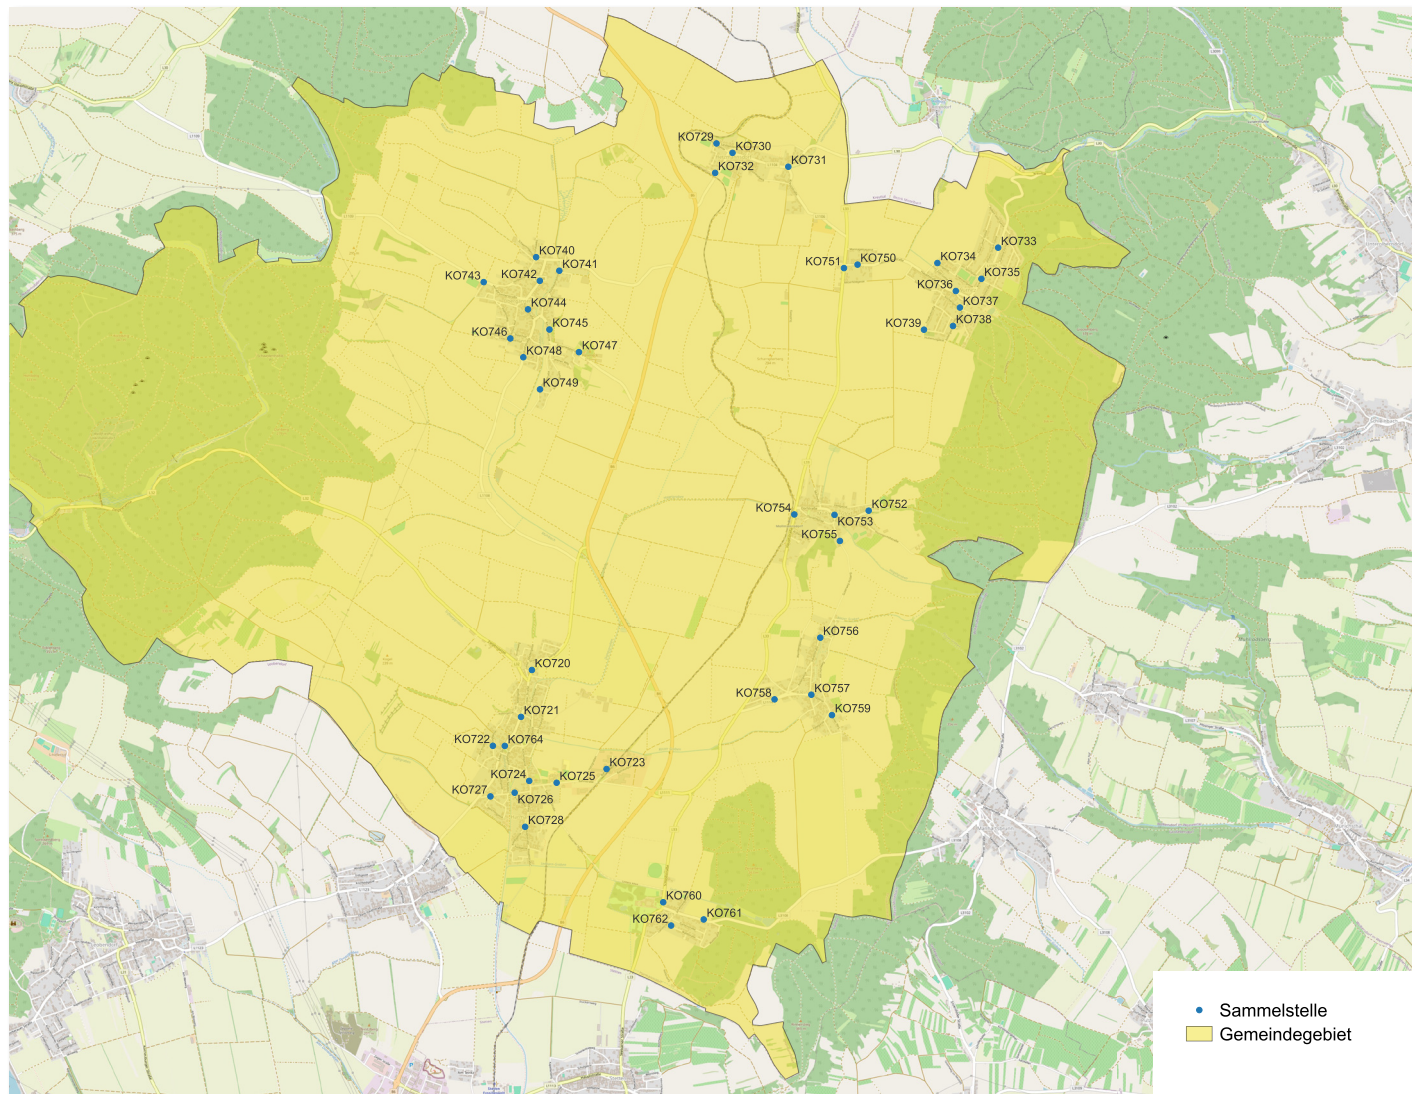

In **HARMANNSDORF** bedient Bezirk Korneuburg mobil insgesamt **44 SAMMELSTELLEN**.

Günstig mobil

Bezirk Korneuburg mobil verkehrt zu einem Tarif analog zum VOR. VOR Zeitkarten (z.B. KlimaTicket, Wochen- oder Monatskarten) werden anerkannt. Zusätzlich zum VOR Vollpreis entrichten Fahrgäste einen geringfügigen Komfortzuschlag in der Höhe € 2,- (bis 19:00 Uhr) bzw. € 4,- (ab 19:00 Uhr).

Bei Fragen oder für Details

...siehe www.noevog.at/noevog-flex oder kontaktieren Sie kundenservice@noevog.at
Telefonische Buchungen sind auch über die **Hotline 0800 22 23 22** möglich.