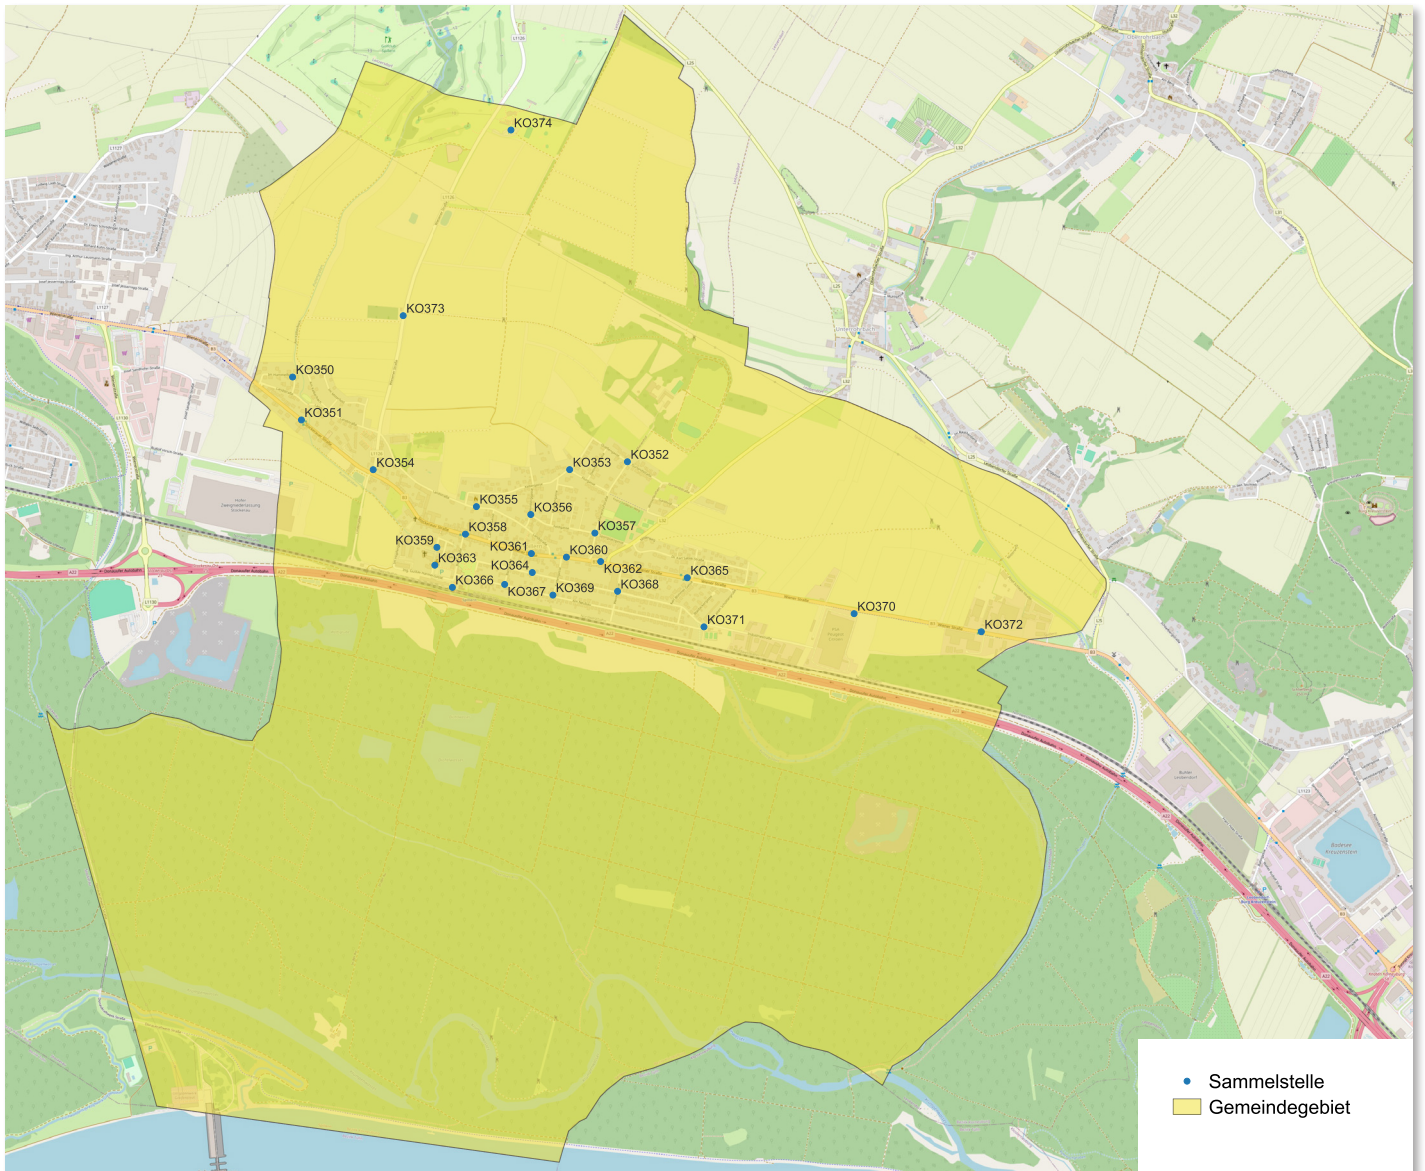

In **SPILLERN** bedient Bezirk Korneuburg mobil insgesamt **25 SAMMELSTELLEN**.

Günstig mobil

Bezirk Korneuburg mobil verkehrt zu einem Tarif analog zum VOR. VOR Zeitkarten (z.B. KlimaTicket, Wochen- oder Monatskarten) werden anerkannt. Zusätzlich zum VOR Vollpreis entrichten Fahrgäste einen geringfügigen Komfortzuschlag in der Höhe € 2,- (bis 19:00 Uhr) bzw. € 4,- (ab 19:00 Uhr).

Bei Fragen oder für Details

...siehe www.noevog.at/noevog-flex oder kontaktieren Sie kundenservice@noevog.at
Telefonische Buchungen sind auch über die **Hotline 0800 22 23 22** möglich.