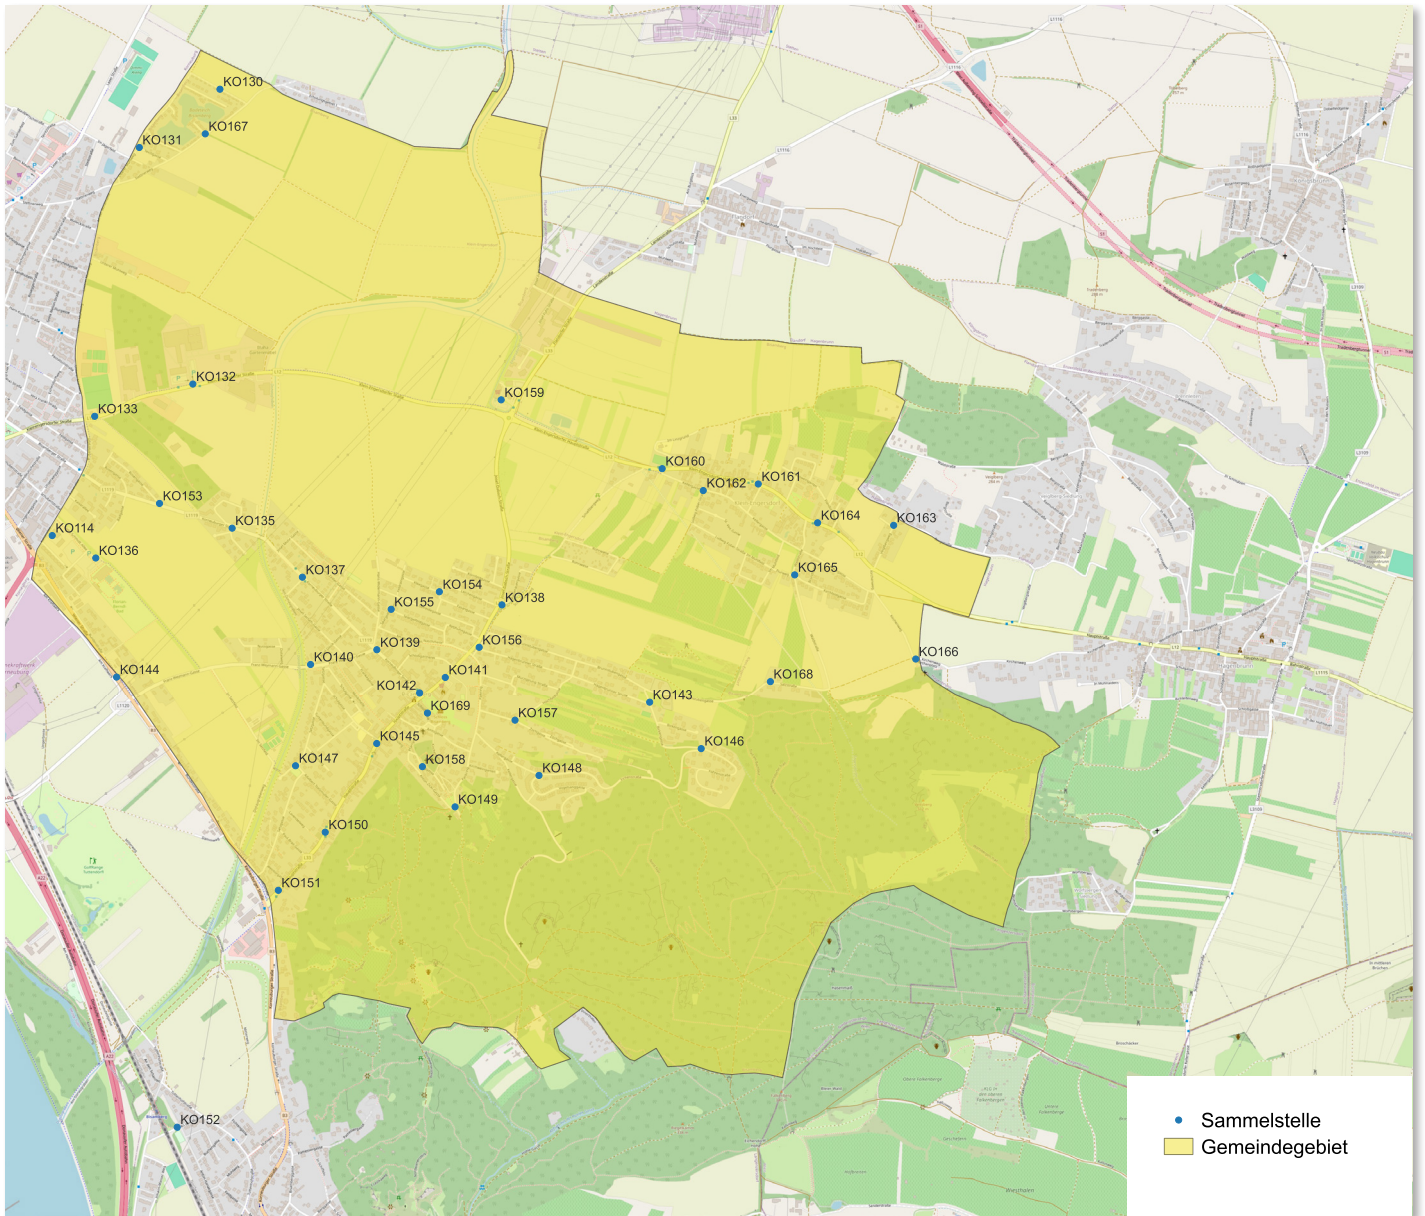

BEZIRK KORNEUBURG mobil

Ein flexibles und verlässliches Mobilitätsangebot:

Während der Betriebszeiten steht Fahrgästen innerhalb des Bediengebietes **BEZIRK KORNEUBURG mobil** zur Verfügung.

Anrufsammeltaxis verkehren zwischen 638 Sammelstellen. Auch externe Sammelstellen werden bedient.

638 Sammelstellen

Bezirk Korneuburg mobil holt Sie bei einer der 638 Sammelstellen ab und bringt Sie zu jeder beliebigen Sammelstelle im Bediengebiet.

Externe Sammelstellen werden vom Bediengebiet aus angefahren. Auch die Fahrt von externen Sammelstellen ins Bediengebiet ist möglich.

Achtung: Ein Zusteigen ohne Anmeldung ist nicht möglich, alle Mitfahrenden müssen bereits bei der Buchung angegeben werden.

BEZIRK KORNEUBURG mobil

Betriebsstart	18. November 2024
Buchung und Vorlaufzeit	Telefonisch 0800 22 23 22 und VOR Flex App Die konkrete Abholzeit durch BEZIRK KORNEUBURG mobil wird während des Buchungsvorganges bekanntgegeben.
Bediengebiet (Gemeinden)	Bisamberg, Erzersfeld/Weinviertel, Großrußbach, Hagenbrunn, Harmannsdorf, Korneuburg, Leitersdorf, Leobendorf, Niederhollabrunn, Sierndorf, Spillern, Stetten, Stockerau
Externe Sammelstellen	Externe Sammelpunkte werden aus dem Bediengebiet heraus angefahren, auch die Fahrt zurück ins Bediengebiet ist möglich.
Betriebszeiten	Montag bis Freitag: 7 - 21 Uhr; Samstag: 7 - 14 Uhr

In **BISAMBERG** bedient Bezirk Korneuburg mobil insgesamt **40 SAMMELSTELLEN**.

Günstig mobil

Bezirk Korneuburg mobil verkehrt zu einem Tarif analog zum VOR. VOR Zeitkarten (z.B. KlimaTicket, Wochen- oder Monatskarten) werden anerkannt. Zusätzlich zum VOR Vollpreis entrichten Fahrgäste einen geringfügigen Komfortzuschlag in der Höhe € 2,- (bis 19:00 Uhr) bzw. € 4,- (ab 19:00 Uhr).